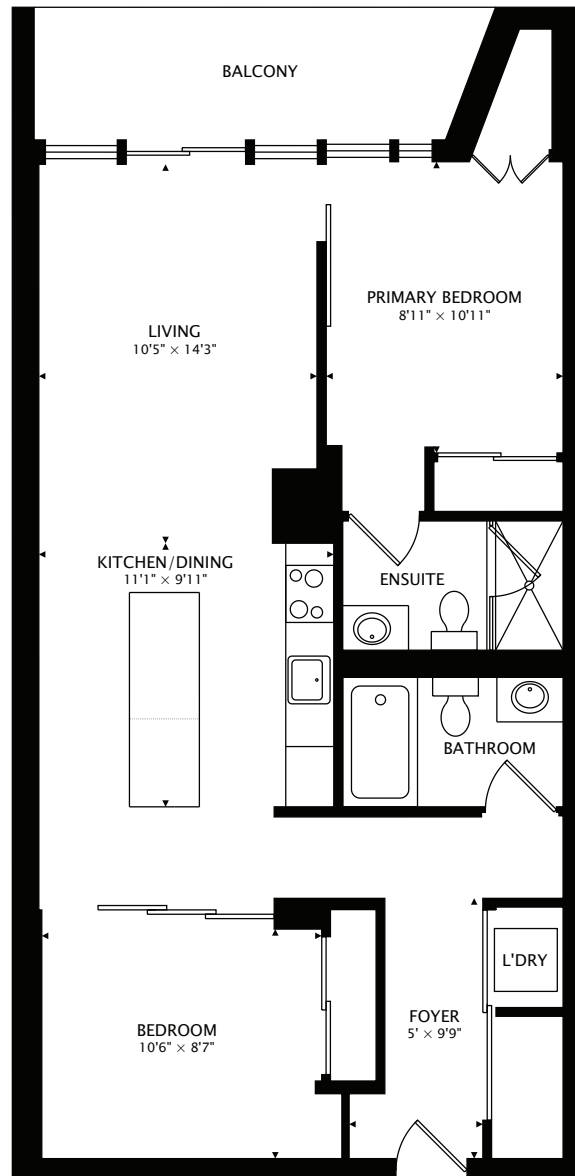

383 SORAUREN AVENUE SUITE 815

Roncesvalles, Toronto

820 sq ft + 84 sq ft BALCONY